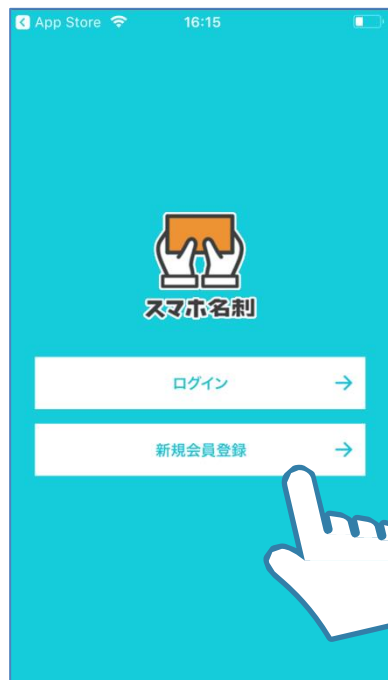

スマホ名刺

新規会員登録 操作説明

新規会員登録

iPhoneの方は「AppStore」
よりスマホ名刺をダウンロードしてください。

Androidの方は「Google Play」
よりスマホ名刺をダウンロードしてください。

STEP・1

STEP・2

Finish

■ 新規会員登録

アプリダウンロード後、アプリを開くと
ログイン画面が開きます。
新規の方は「新規会員登録」を
タップして次へ進んでください

■ 入力フォーム

・名前（必須）
・メールアドレス（必須）
を入力して、「登録」をタップして
ください。

■ 登録完了

スマホ名刺をお楽しみください。